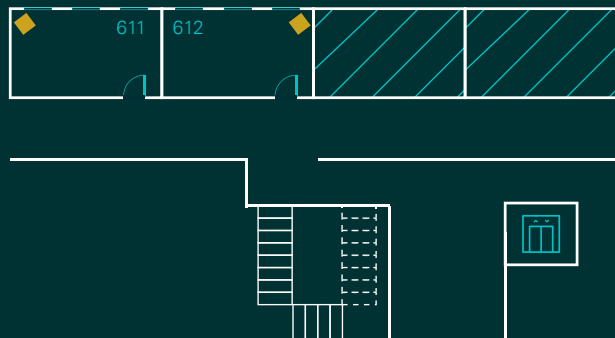

**HOTEL ODERBERGER**  
**MEETING RÄUME**

Unsere Meeting Räume im Hotel Oderberger versprühen durch den original Waschkabinen-Flair eine historische und besondere Stimmung.

1. ETAGE

RAUMGRÖSSE	ANZAHL PAX JE NACH BESTUHLUNG						RAUMMIETE		
	—	—	—	—	—	—	HIGH SEASON MAI-JUN+SEP-NOV	LOW SEASON	
RAUM 611	20m <sup>2</sup>	5,7 x 3,3m	-	22	15	-	8	400,00€	250,00€
RAUM 612	18m <sup>2</sup>	4,9 x 3,3m	-	22	15	-	8	400,00€	250,00€

**IN RAUMMIETE ENTHALTEN**

- Whiteboard (inkl. Marker und Magnete)
- Stifte und Blöcke
- Smartboard