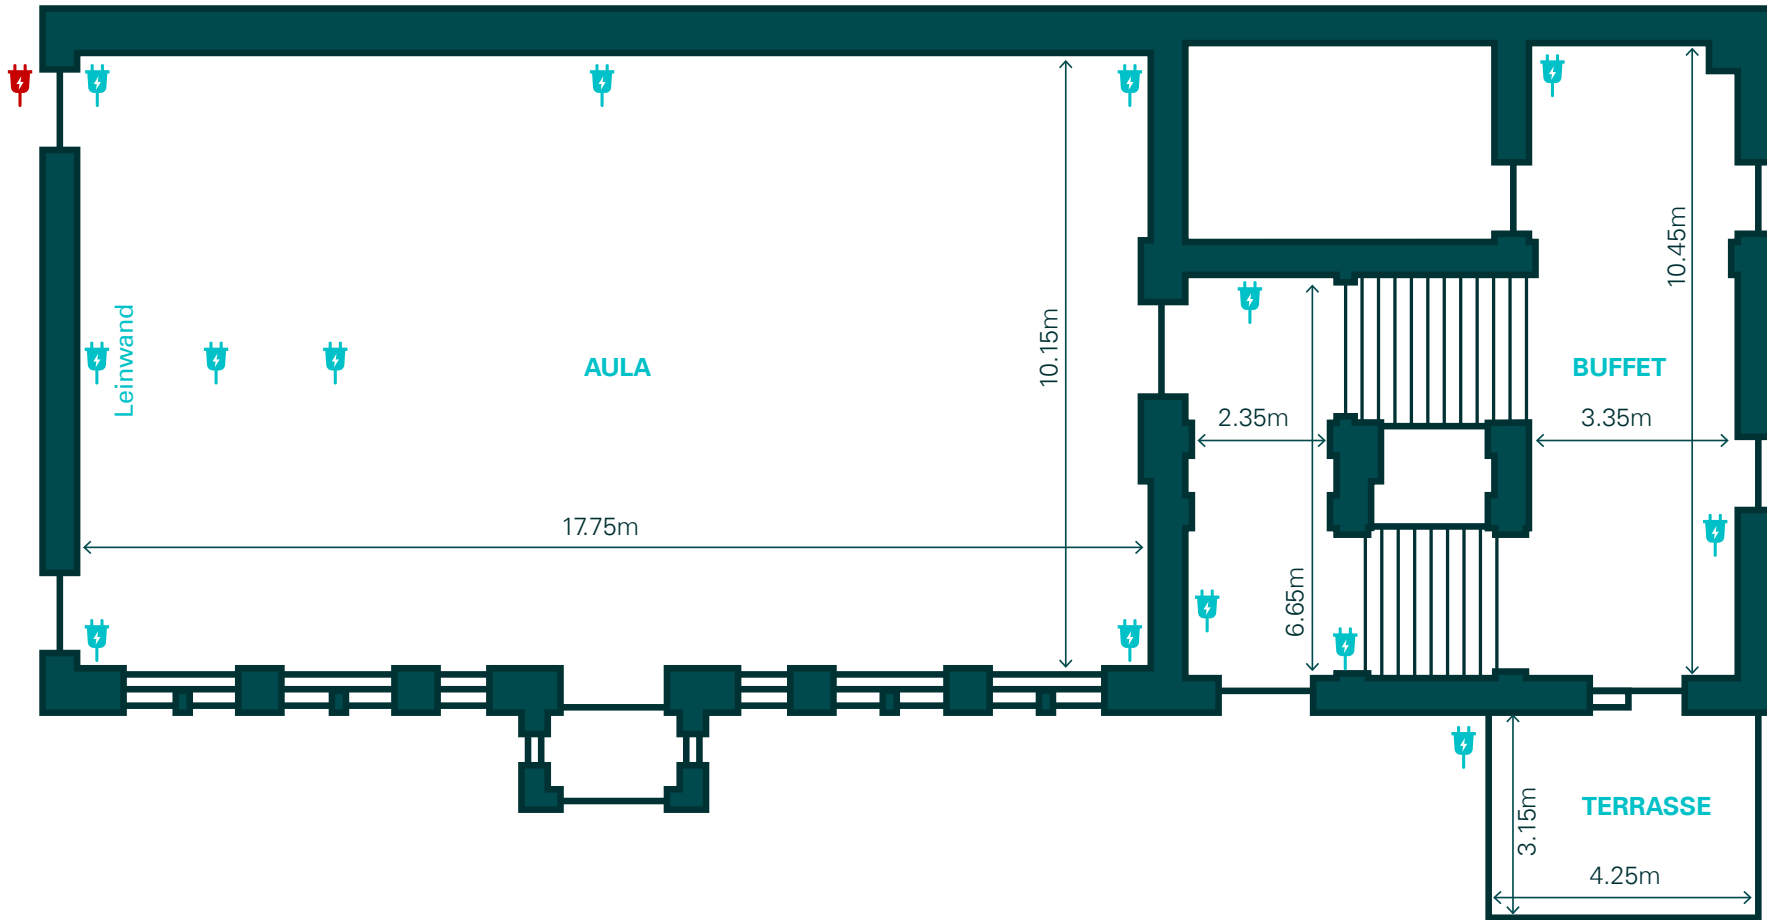

HOTEL
ODERBERGER

GRUNDRISS AULA

Digitaler Rundgang:

-  1 x 16A 230 V (1Phase)
-  1 x 16A CEE (3Phase)

← LOUNGE

ODERBERGER →